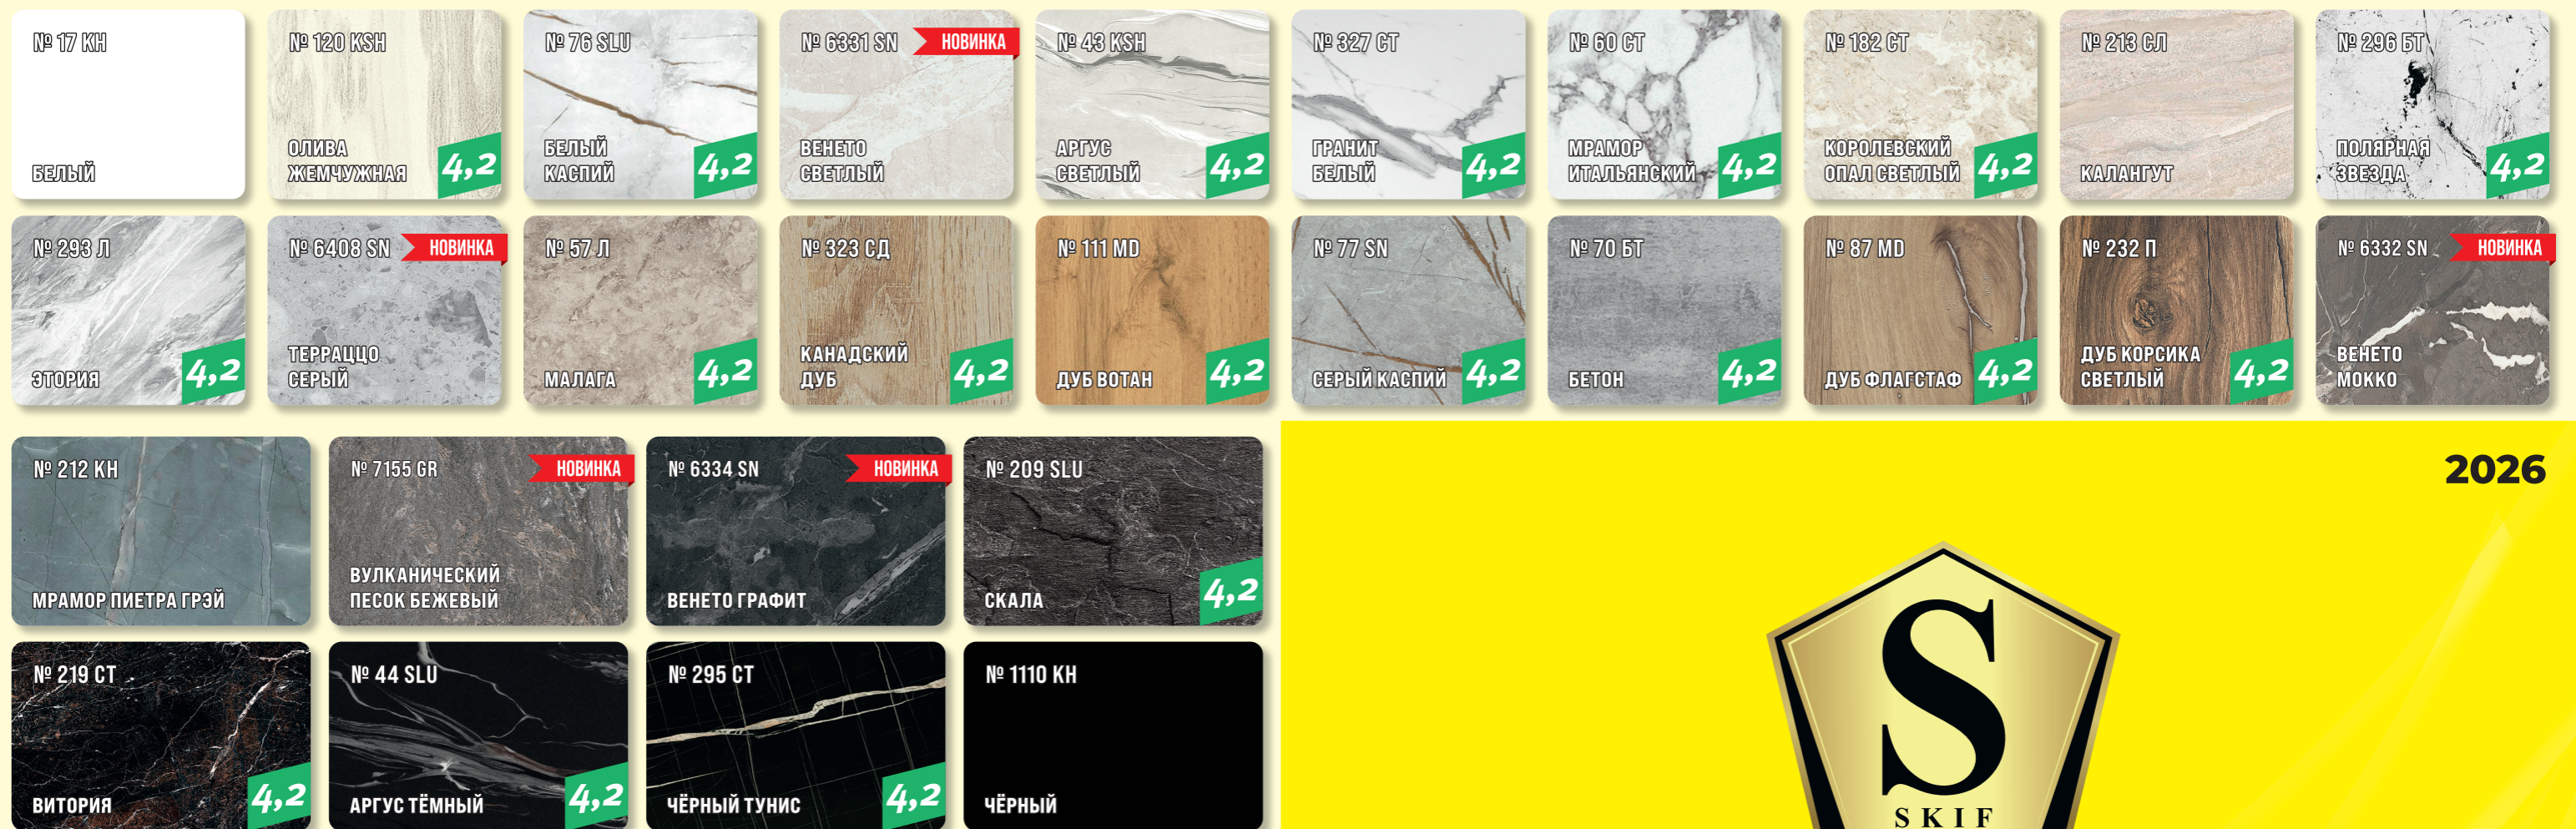

ДЕКОРЫ СТОЛЕШНИЦ

ДЕКОРЫ HPL СОМРАСТ

ВСЕГДА В НАЛИЧИИ НА СКЛАДЕ | ОТГРУЗКА ЗА 4 ДНЯ

ПОДРОБНЕЕ ПРО HPL

2026

СТОЛЕШНИЦЫ ФАБРИКИ СКИФ ЭТО ЭТАЛОН

30 ЛЕТ
Фабрика СКИФ – это 30 лет опыта, передовые технологии и миллионы выпущенных изделий

Мы сформировали стандарты качества и сервиса, ставшие ориентиром для всей отрасли

ПЕРЕДОВЫЕ ТЕХНОЛОГИИ

НАДЁЖНОСТЬ И ДОЛГОВЕЧНОСТЬ

МИЛЛИОНЫ ДОВОЛЬНЫХ КЛИЕНТОВ

СТОЛЕШНИЦА ЭТАЛОН

ФУРНИТУРА
ДЛЯ СТОЛЕШНИЦ И МЕБЕЛЬНЫХ ЩИТОВ